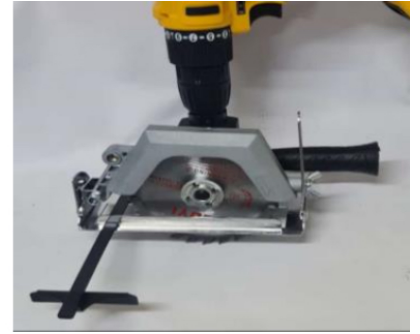

STEP DRILL CARD TOOLS

[Read More](#)

SKU: 141702