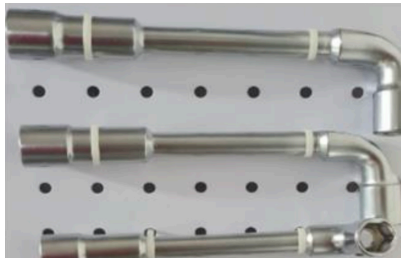

**1/2 WRENCH
HANDLE GS
KINGTOOLS**

[Read More](#)
SKU: G421100

**PIPE WRENCH
CTD HND 36"
GS**

[Read More](#)
SKU: G318196

**GS DRILL
CHUCK 0.8-
10MM**

[Read More](#)
SKU: G130200

**L WERNCH
KEY 16MM KT**

[Read More](#)
SKU: G437116