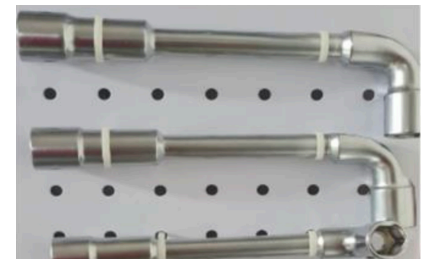

**L WERNCH
KEY 12MM
KINGTOOLS
A2**

[Read More](#)

SKU: G437112