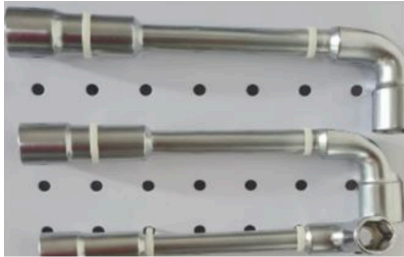

L WERNCH KEY 12MM KINGTOOLS A2

[Read More](#)
SKU: G437112