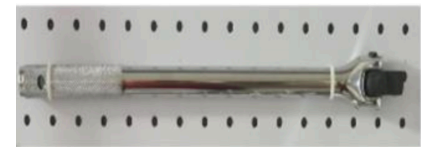

[Read More](#)
SKU: G411203

GS OIL PUMP 350W 12V

[Read More](#)
SKU: G481000

SP SOCKET 1/2" LONG 16MM

[Read More](#)
SKU: G44316

SOCKET 12 PCS WITH HANDLE A32

[Read More](#)
SKU: 420213

1/2" HANDLE 15" COLAS