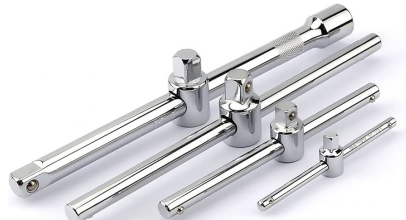

SOCKET EXTENSION 7.5CM

[Read More](#)
SKU: 423912