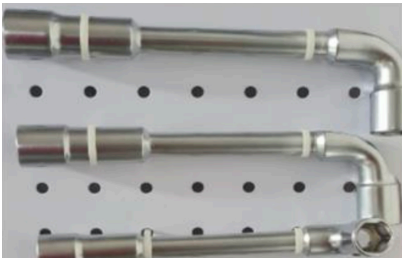

**L WERNCH
8MM KING
TOOLS A20**

[Read More](#)
SKU: G437108