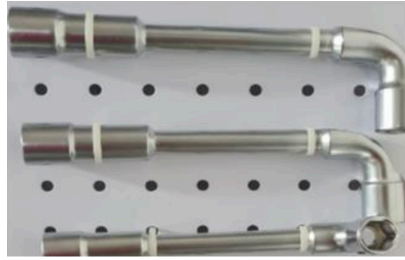

GS108PCS SOCKET SET A14

[Read More](#)

SKU: G420146

COMBINATIO PLIER 7" KING BLK

[Read More](#)

SKU: G415507A

**SP SOCKET
1/2" LONG
16MM**

[Read More](#)
SKU: G44316