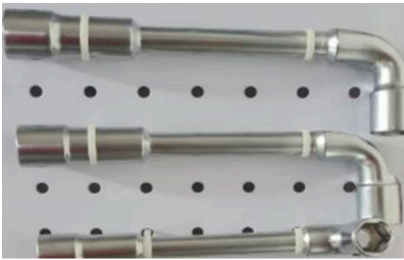

[Read More](#)

SKU: G421110

SP SOCKET 1/2" SHORT 14MM

[Read More](#)

SKU: G442014

L WERNCH KEY 16MM KT

[Read More](#)

SKU: G437116