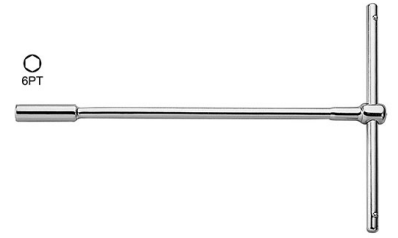

## SP SOCKET 1/2" LONG 19MM

[Read More](#)  
SKU: G44319

**SP SOCKET  
1/2" SHORT  
16MM (COPY)**

[Read More](#)  
**SKU:** G442016-1

**PIPE WRENCH  
CTD HND 36"  
GS**

[Read More](#)  
**SKU:** G318196

**MOVEABLE T-  
WRENCH  
12MM**