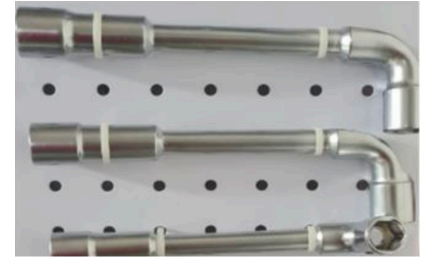

**L WERNCH
KEY 12MM
KINGTOOLS
A2**

[Read More](#)

SKU: G437112