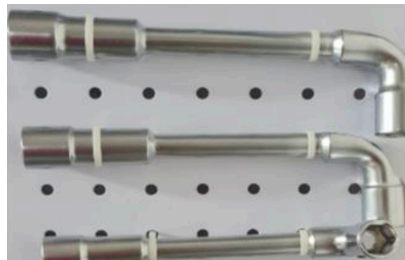

**SKU: G41600**

**SP SOCKET  
1/2" LONG  
18MM**

[Read More](#)

**SKU: G44318**

**PIPE WRENCH  
CTD HND 18"  
GS**

[Read More](#)

**SKU: G318194**

**L WERNCH  
8MM KING  
TOOLS A20**