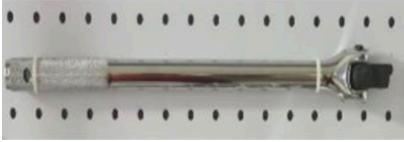

1/2" HANDLE 15" COLAS

[Read More](#)

SKU: G423922