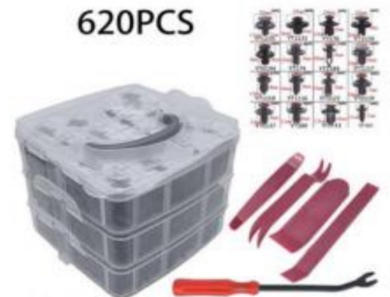

3T JACK STAND

[Read More](#)
SKU: 161130

DOUBLE FLARING TOOLS

[Read More](#)
SKU: YZ-4014

HIGH PRESSURE TELESCOPIC COILER PNEUMATIC TOOLS

[Read More](#)
SKU: YZ-4001

620PCS

HANG AND STACK BIN