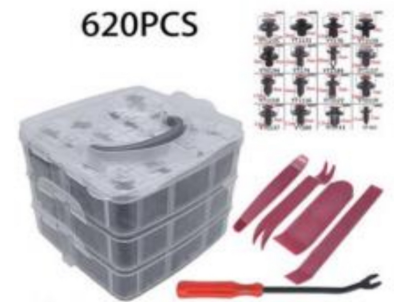

[Read More](#)
SKU: YZ-9046

34PCS SOCKET SET

[Read More](#)
SKU: YZ-4036-1

TRANSMISSION PRESSURE GAUGE SET

[Read More](#)
SKU: YZ-7024

HANG AND STACK BIN

[Read More](#)
SKU: YZ-4019

IMPACT WHEEL SOCKET SET