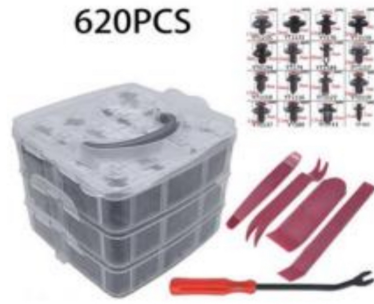

HANG AND STACK BIN

[Read More](#)

SKU: YZ-4019