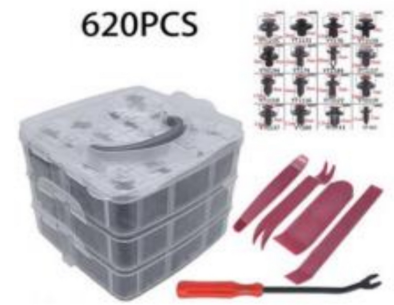

TORNADO 1TON SHOCK ABSORBER COIL

[Read More](#)
SKU: YZ-4079

TORNADO SCREW VALVE PLIERS

[Read More](#)
SKU: YZ-6007

HANG AND STACK BIN

[Read More](#)
SKU: YZ-4019

17

TORNADO OIL FLTER WERNCH 30PCS

[Read More](#)

53

TORNADO LEVEL SET 3PCS

[Read More](#)
SKU: YZ-5002

41

TORNADO CUTTING NUTS SET

[Read More](#)
SKU: YZ-6092