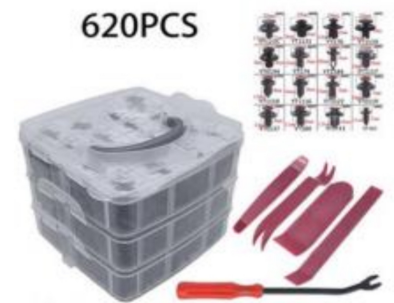

[Read More](#)

SKU: 121614-16

HERO CHISEL MAX 18*280 WIDE

[Read More](#)

SKU: 121142

HANG AND STACK BIN

[Read More](#)

SKU: YZ-4019