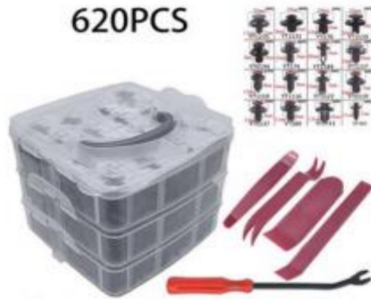

HERO POINT MAX 18*250

[Read More](#)

SKU: 121140

620PCS

HANG AND STACK BIN

[Read More](#)

SKU: YZ-4019