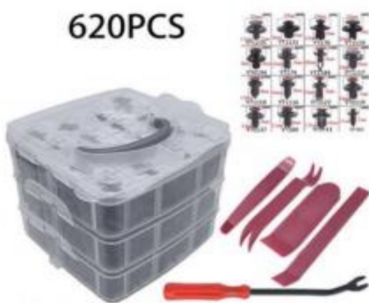

HANG AND STACK BIN

[Read More](#)
SKU: YZ-4019