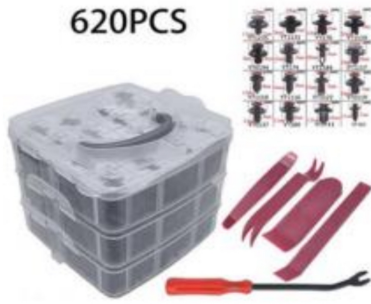

HANG AND STACK BIN

[Read More](#)
SKU: YZ-4019