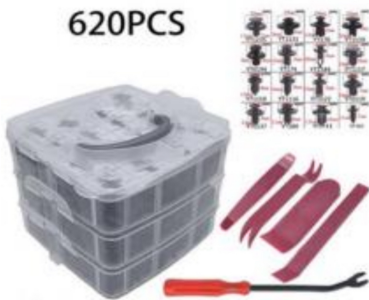

HANG AND STACK BIN

[Read More](#)
SKU: YZ-4019