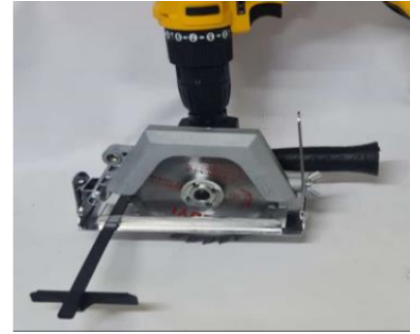

SKU: 182003

**2IN1
13MM, 1/2
CHUCK+SDS
PLUS
ADAPTOR, BLISTER
PACKING**

[Read More](#)
SKU: 130207

**DIE GRINDER
100PCS
WOOD BOX**

[Read More](#)
SKU: 123101

**CONVERTER
FROM DRILL
TO SAW +
DISC**

[Read More](#)
SKU: 104122