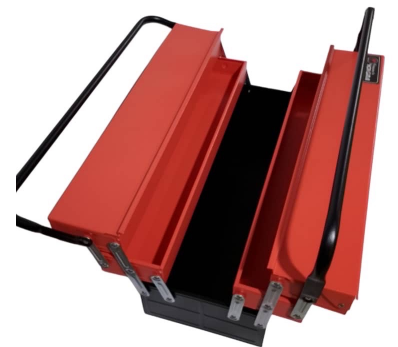

PORTABLE TOOL BOX

[Read More](#)
SKU: 405510

TWISTED CUP BRUSH 4" 14MM SALI

[Read More](#)

SKU: 141044

HERO SDS DRILL BIT 8X310MM

[Read More](#)

SKU: 121308-31