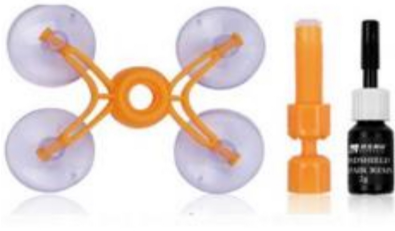

PACKING

[Read More](#)

SKU: 130207

WINDSHIELD REPAIR KIT

[Read More](#)

SKU: YZ-4017