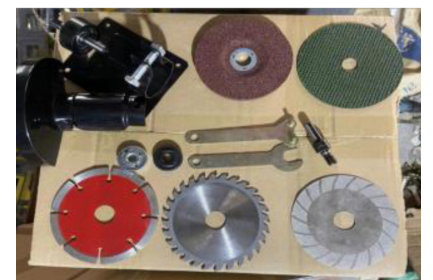

[Read More](#)

SKU: 182006

HERO HOSE 8MM*50M 20 BAR

[Read More](#)

SKU: 230300

6IN1 CUTTING ADAPTOR FOR IMPACT DRILL

[Read More](#)

SKU: 104101