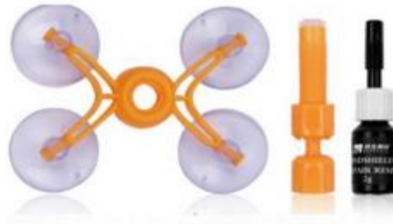

[Read More](#)
SKU: N/A

6IN1 CUTTING ADAPTOR FOR IMPACT DRILL

[Read More](#)
SKU: 104101

SPRAY PAINT MONKEY

[Read More](#)
SKU: 93000

HERO SILICON GUN 9"

[Read More](#)
SKU: 336155

WINDSHIELD REPAIR KIT