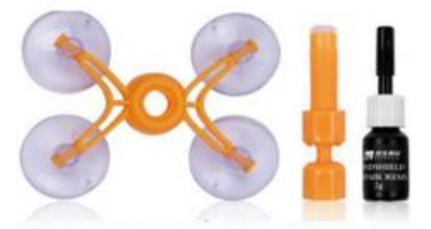

WINDSHIELD REPAIR KIT

[Read More](#)

SKU: YZ-4017