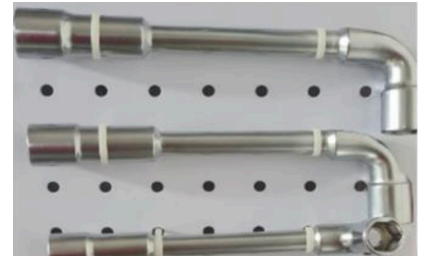

**L WERNCH
KEY 12MM
KINGTOOLS
A2**

[Read More](#)
SKU: G437112