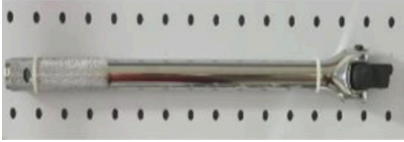

SOCKET EXTN 3/8" 15CM

[Read More](#)

SKU: G423928

SP SOCKET 1/2" SHORT 15MM

[Read More](#)

SKU: G442015

1/2" HANDLE 15" COLAS

[Read More](#)