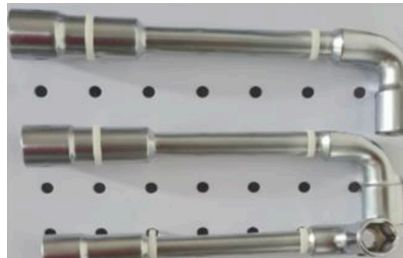

SP SOCKET 1/2" LONG 22MM

[Read More](#)

SKU: G44322

GS108PCS SOCKET SET A14

[Read More](#)

SKU: G420146

L WERNCH KEY 14MM KT A23

[Read More](#)