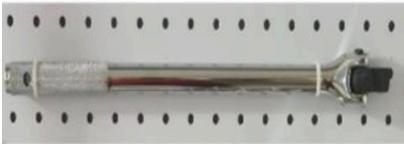

1/2" HANDLE 15" COLAS

[Read More](#)

SKU: G423922