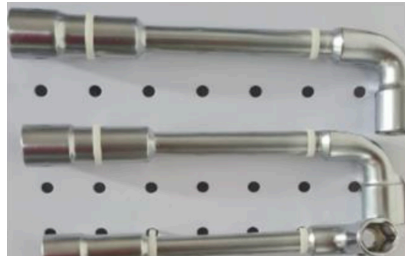

**L WERNCH
KEY 14MM KT
A23**

[Read More](#)
SKU: G437114