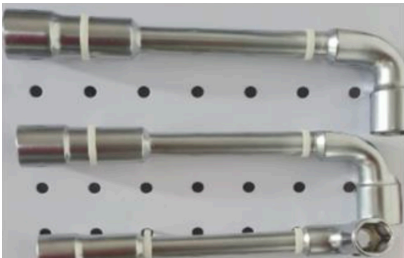

**L WERNCH
KEY 12MM
KINGTOOLS
A2**

[Read More](#)
SKU: G437112