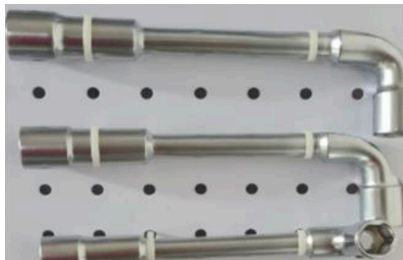

**L WERNCH
8MM KING
TOOLS A20**

[Read More](#)
SKU: G437108