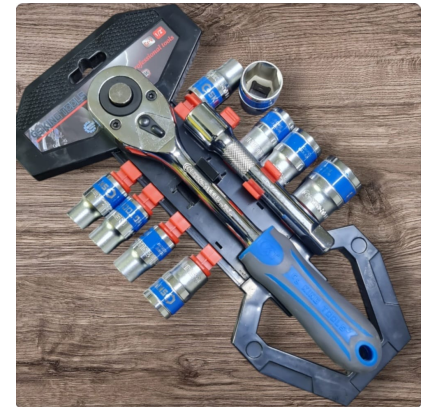

**SOCKET
12PCS WITH
HANDEL A32**

[Read More](#)
SKU: G420213