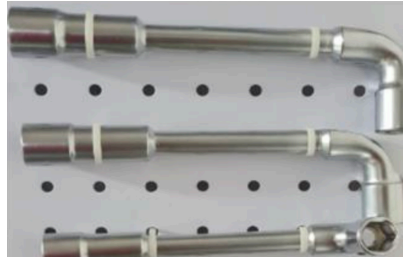

**L WERNCH
KEY 14MM KT
A23**

[Read More](#)
SKU: G437114