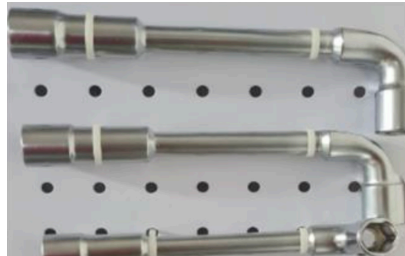

**L WERNCH
KEY 14MM KT
A23**

[Read More](#)

SKU: G437114