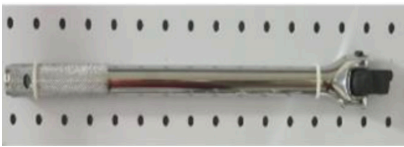

1/2" HANDLE 15" COLAS

[Read More](#)

SKU: G423922