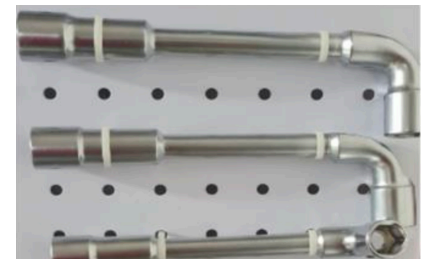

[Read More](#)  
**SKU: G44316**

**SOCKET EXTN  
1/4" 10CM**

[Read More](#)  
**SKU: G423925**

**SP SOCKET  
1/2" LONG  
22MM**

[Read More](#)  
**SKU: G44322**

**8MM T-  
WRENCH GS**

[Read More](#)  
**SKU: G435228**