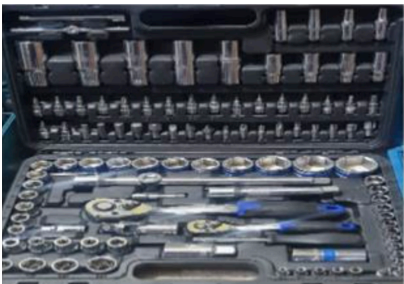

**GS108PCS
SOCKET SET
A14**

[Read More](#)
SKU: G420146