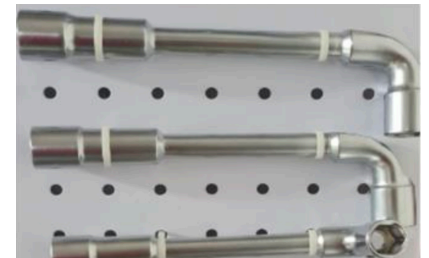

**L WERNCH
KEY 12MM
KINGTOOLS
A2**

[Read More](#)
SKU: G437112