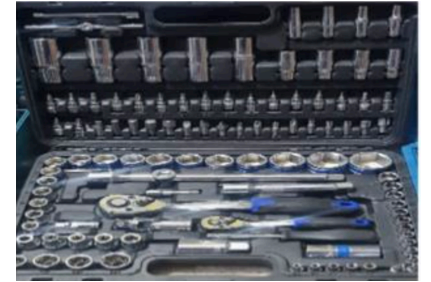

GS108PCS SOCKET SET A14

[Read More](#)
SKU: G420146