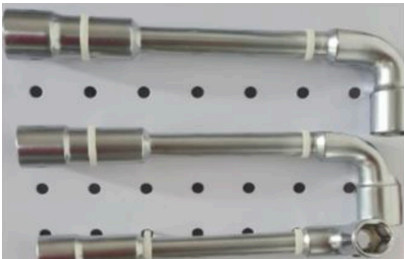

**L WERNCH
KEY 14MM KT
A23**

[Read More](#)
SKU: G437114