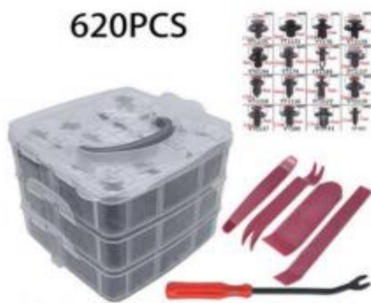

STORM AIR GUN

[Read More](#)

SKU: 102322

SOCKET SET CONVERTER

[Read More](#)
SKU: YZ-4041

CLEANING SET TOOLS

[Read More](#)
SKU: 141902

SUBMERSIBLE PUMP GP 400

[Read More](#)
SKU: 151310

HANG AND STACK BIN

[Read More](#)
SKU: YZ-4019

TOOLS TABLE

[Read More](#)
SKU: 405550

SUBMERSIBLE PUMP GP 500

[Read More](#)
SKU: 151315

BALL BEARING PULLER