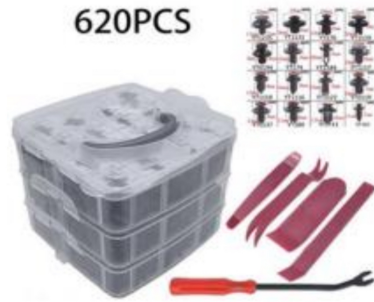

## ELECTRIC POWER DRILL

[Read More](#)

**SKU:** 102309