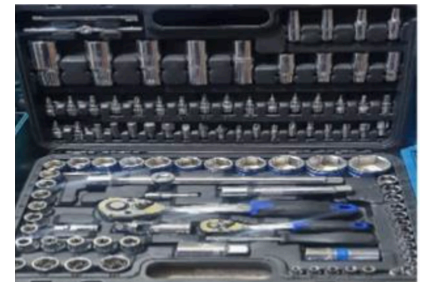

GS108PCS SOCKET SET A14

[Read More](#)
SKU: G420146