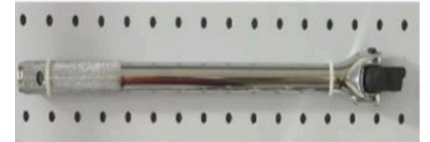

1/2"HANDLE 15" COLAS

[Read More](#)
SKU: G423922