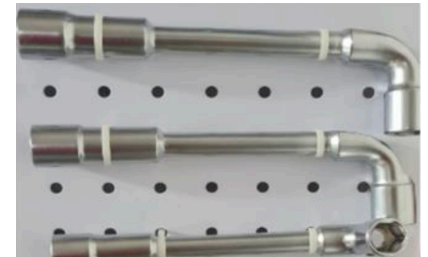

L WERNCH KEY 16MM KT

[Read More](#)

SKU: G437116