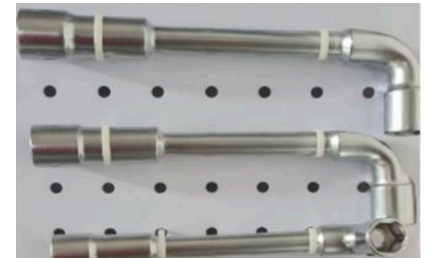

L WERNCH KEY 14MM KT A23

[Read More](#)

SKU: G437114