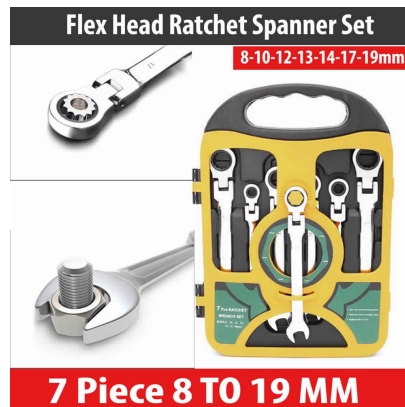

CUP BRUSH 3" 14MM GS TWISTED

[Read More](#)

SKU: 141063

RATCHET SET 7PCS FLEX KING TOOLS

[Read More](#)

SKU: G441230