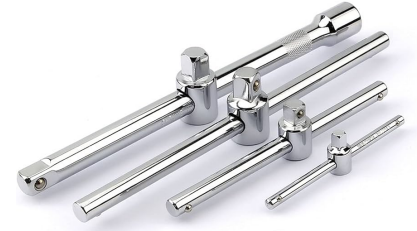

SOCKET EXTENSION 25CM

[Read More](#)

SKU: 423910