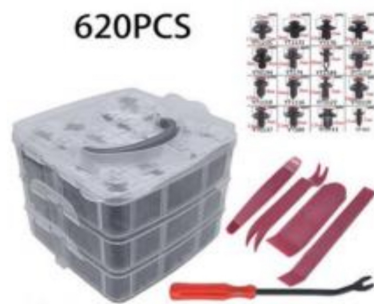

[Read More](#)
SKU: YZ-6001

59

TORNADO OIL FLTER SOCKET NO,1

[Read More](#)
SKU: YZ-6020A

TORNADO 16PCS MINI DIE GRINDER KIT

[Read More](#)
SKU: YZ-6048

TORNADO FLAIRING TOOL 40PCS

[Read More](#)
SKU: YZ-6086B