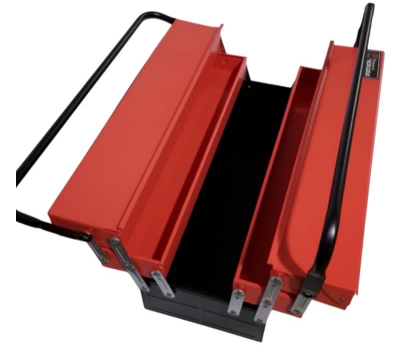

TORNADO GRINDER CORBIT 18

[Read More](#)

SKU: 122318

PORTABLE TOOL BOX

[Read More](#)

SKU: 405510

TORNADO GRINDER CORBIT 55MM

[Read More](#)

SKU: 122355

TORNADO GRINDER CORBIT 8MM

[Read More](#)

SKU: 122308

HERO GLASS CORBIT 20 MM

[Read More](#)

SKU: 122120