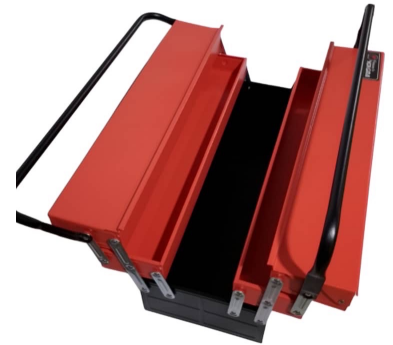

[Read More](#)

SKU: YZ-4014

73

TORNADO SMOKING MACHINE BIG

[Read More](#)

SKU: YZ-8016A

PORTABLE TOOL BOX

[Read More](#)