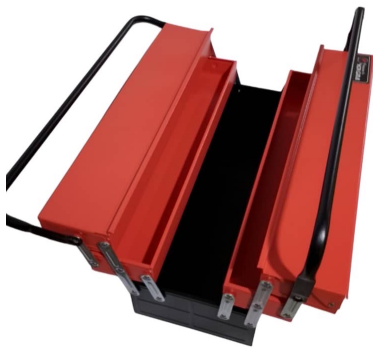

PORTABLE TOOL BOX

[Read More](#)

SKU: 405510