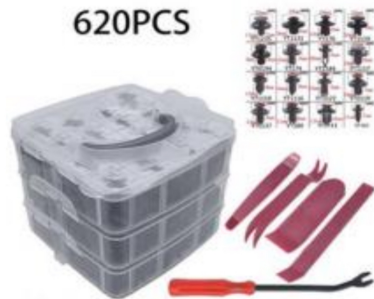

500CC OIL CYRING 29

[Read More](#)
SKU: YZ-9027

TORNADO FLAIRING TOOL

[Read More](#)
SKU: YZ-6086A

HANG AND STACK BIN

[Read More](#)
SKU: YZ-4019

HIGH PRESSURE TELESCOPIC COILER PNEUMATIC TOOLS

[Read More](#)
SKU: YZ-4001